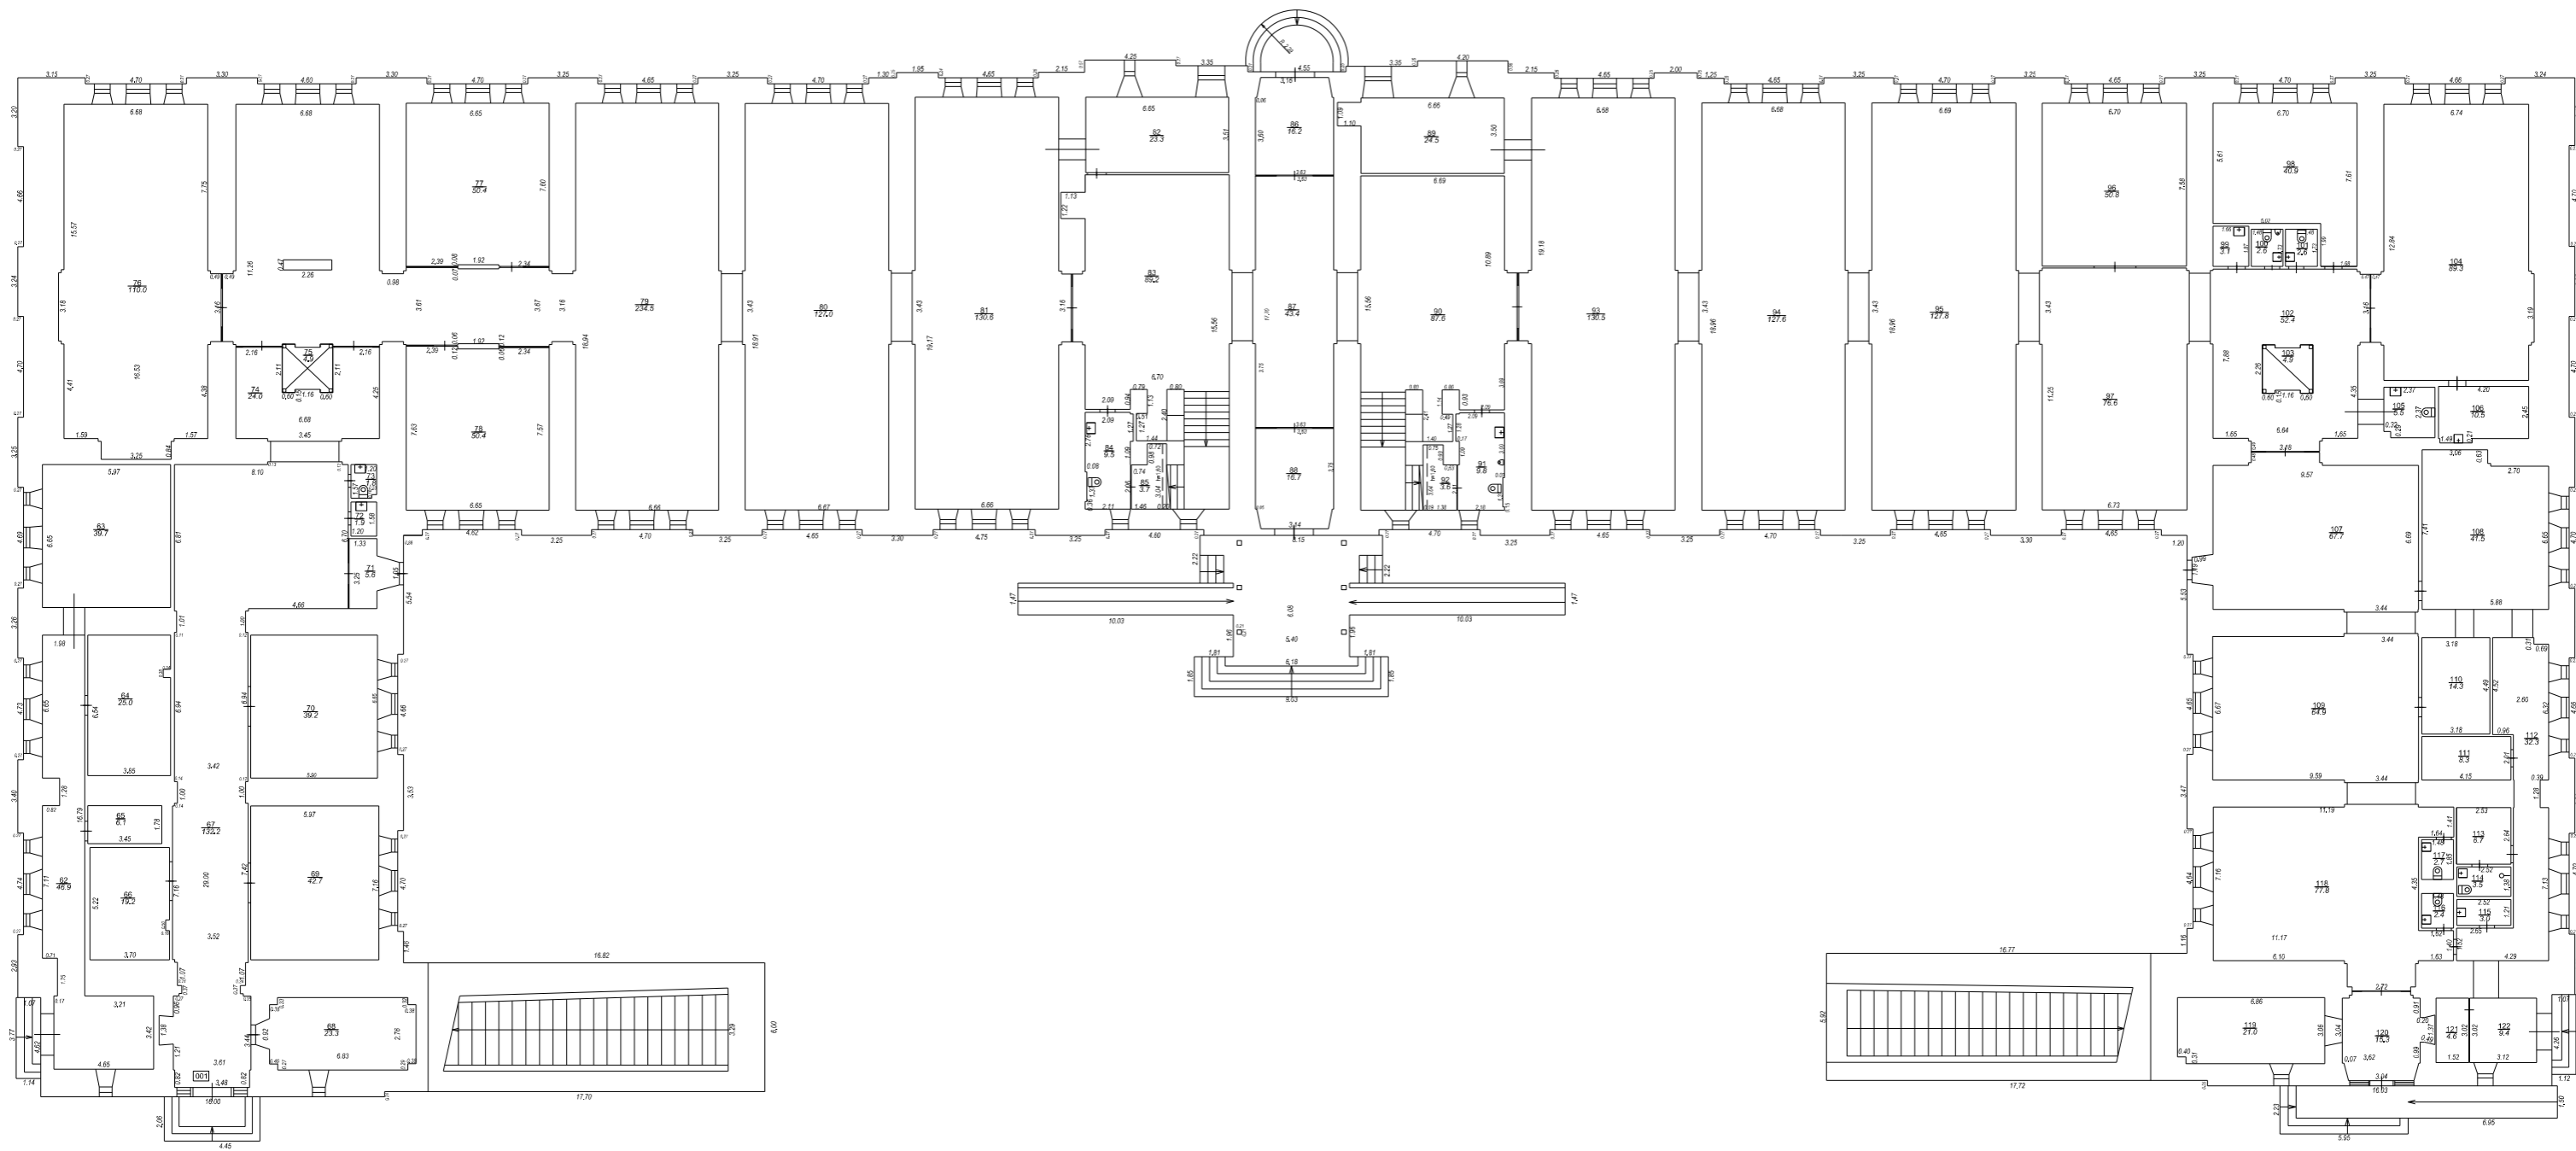

Būves punkta koordinātas  
Latvijas koordinātu sistēmā LKS-92

Punkta nr	x	y
1	195973.41	656212.02

APBŪVES PLĀNS		
KADASTRA APZĪMĒJUMS	MĒROGS	LPP.
0500 011 1512	1 : 500	8

05000111512001\_20121018\_EF\_1

05000111512001\_20121018\_EF\_2