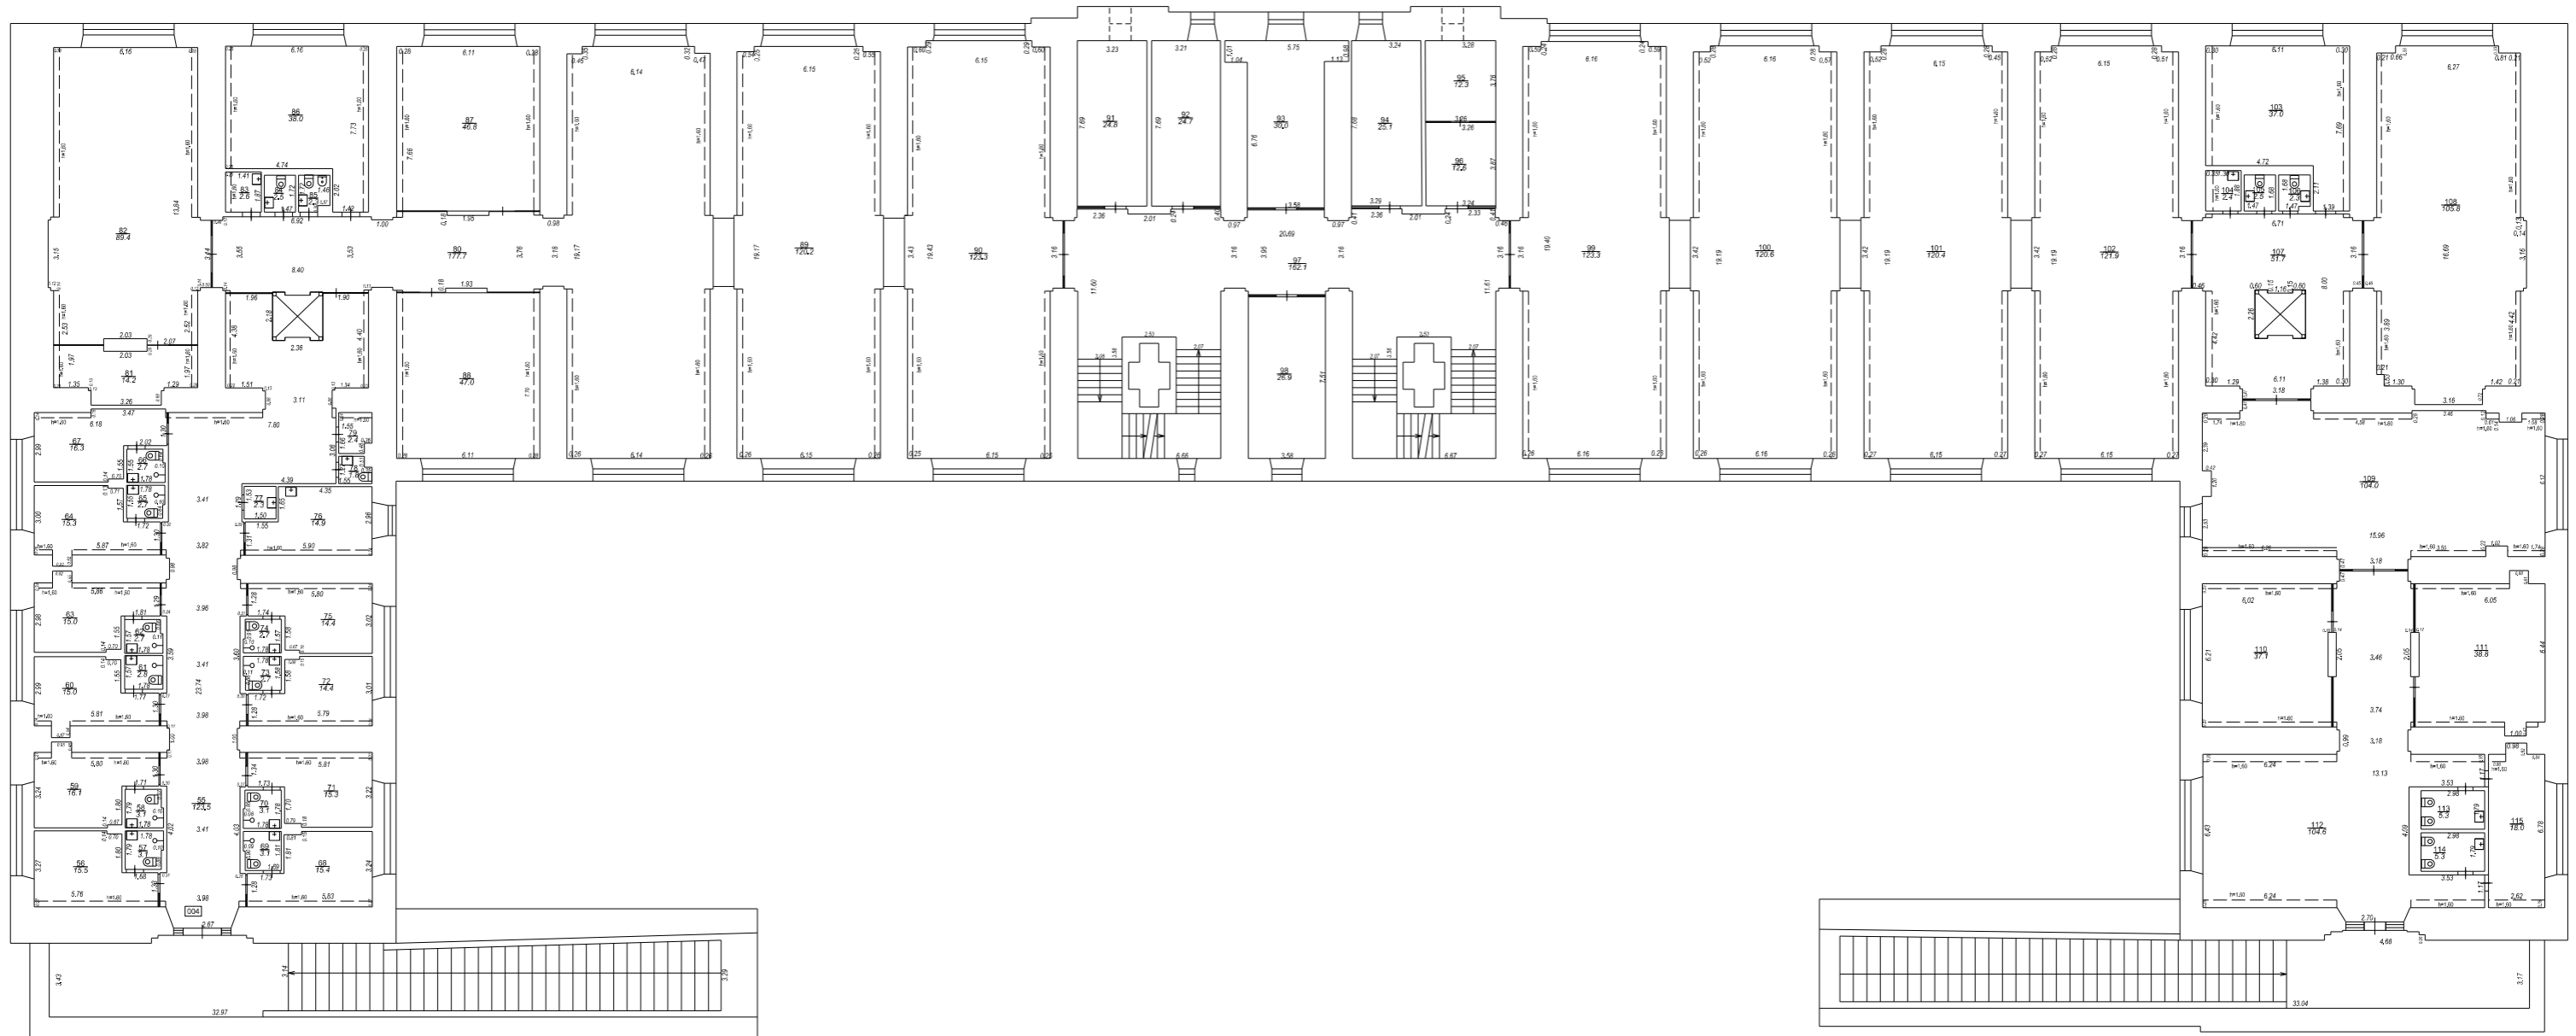

Būves punkta koordinātas  
Latvijas koordinātu sistēmā LKS-92

Punkta nr	x	y
1	195973.41	656212.02

APBŪVES PLĀNS		
KADASTRA APZĪMĒJUMS	MĒROGS	LPP.
0500 011 1512	1 : 500	8

05000111512001\_20121018\_EF\_1

05000111512001\_20121018\_EF\_2